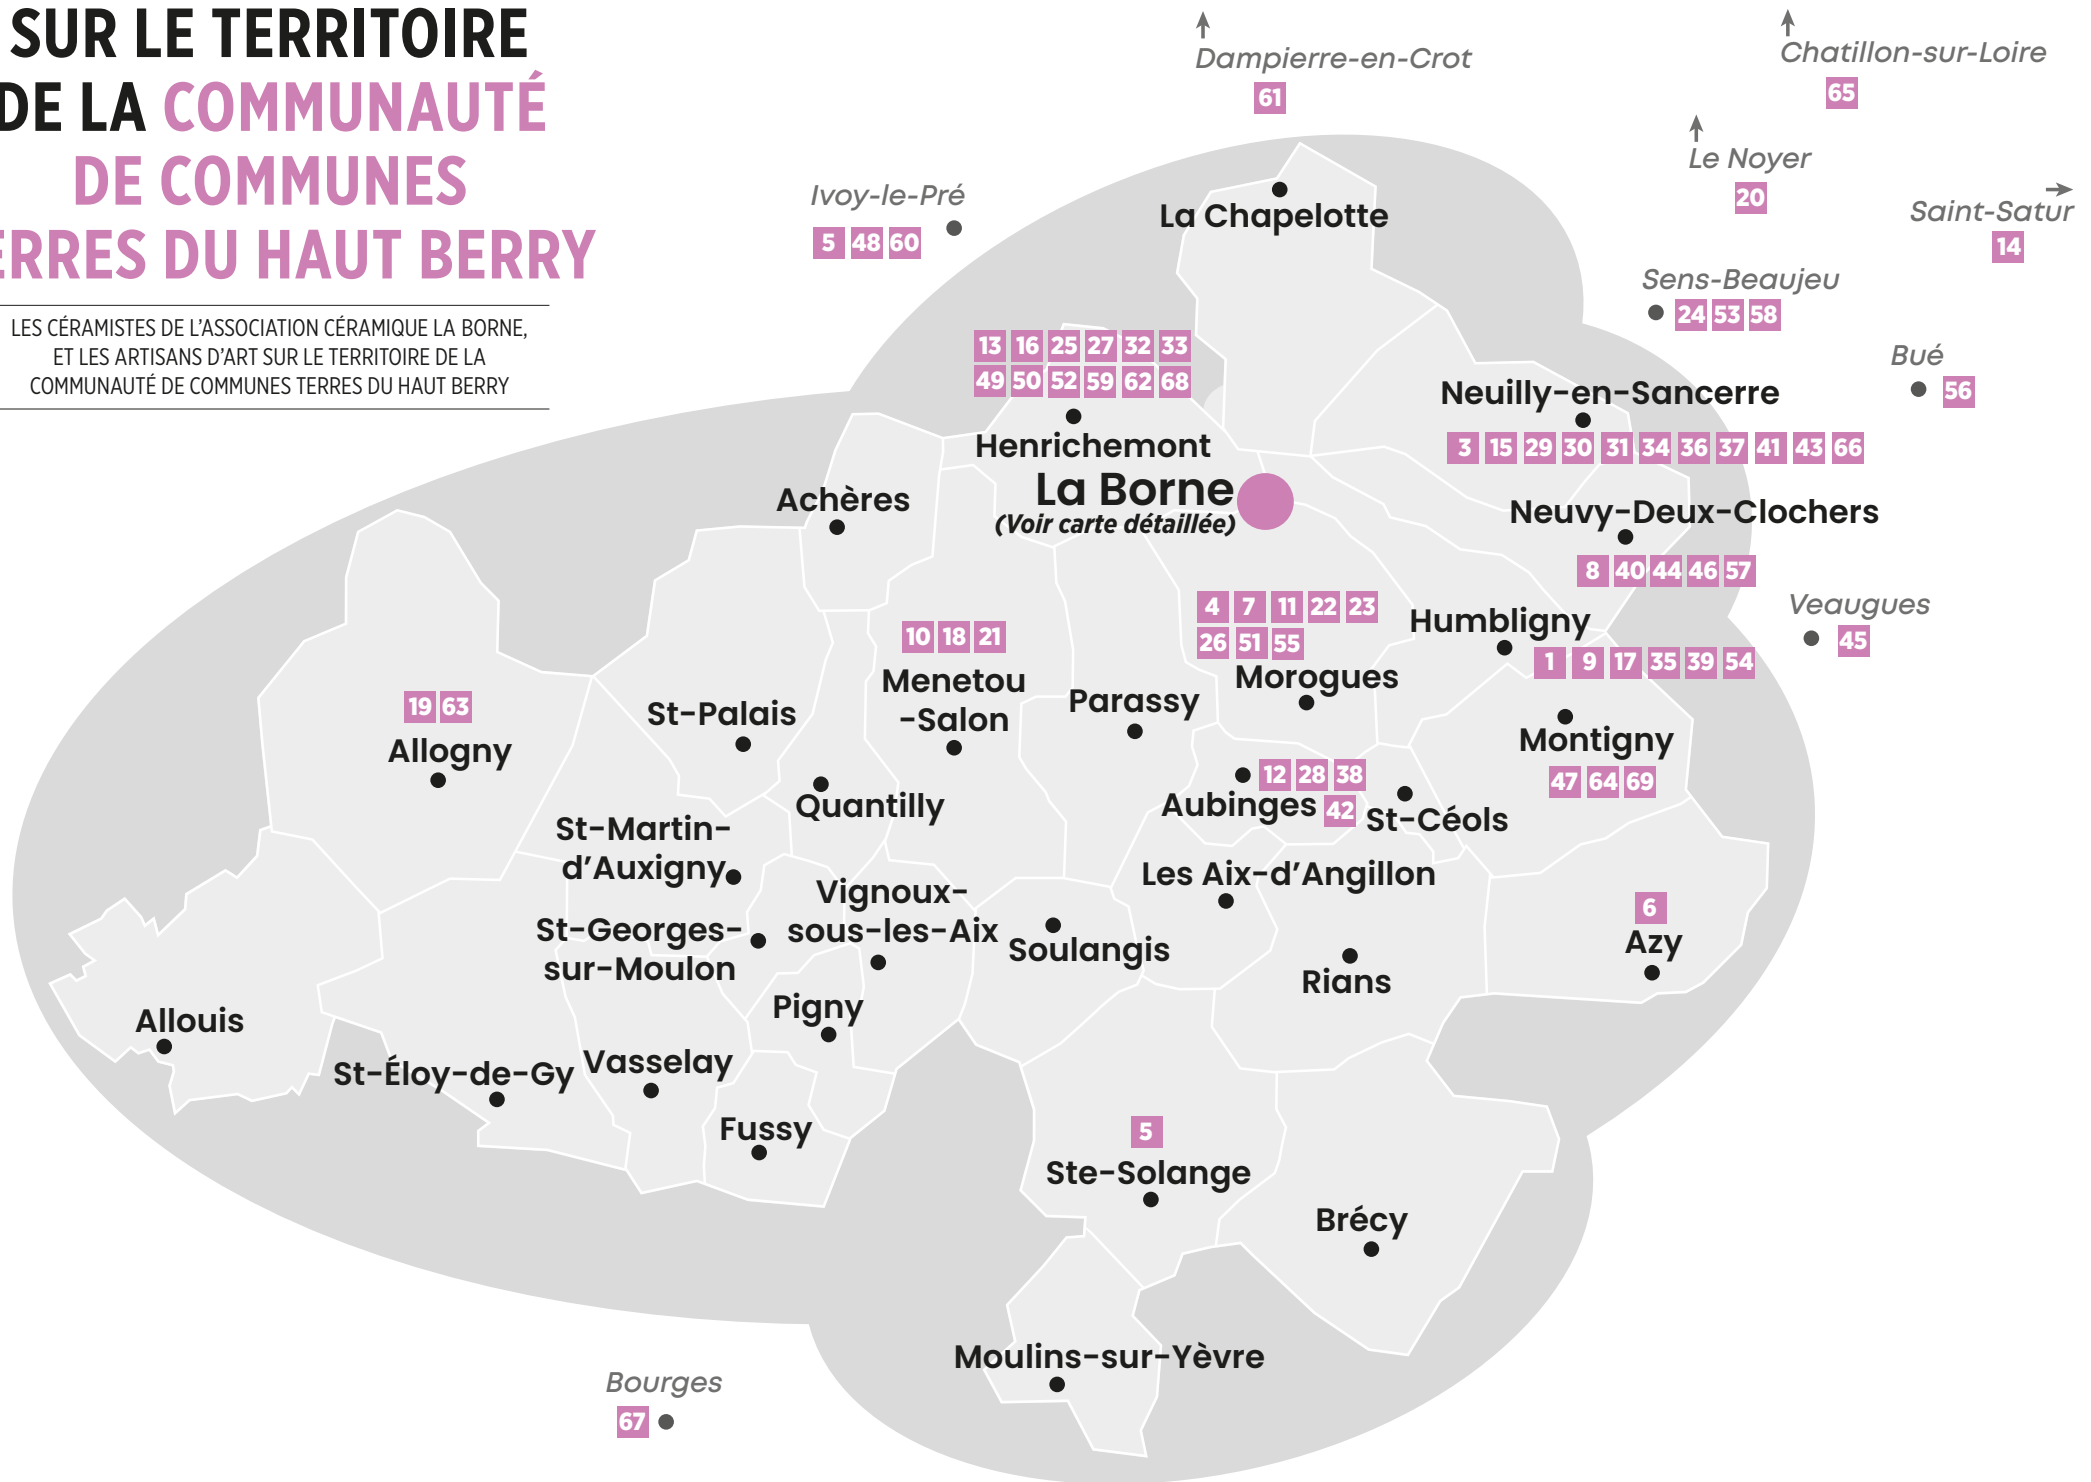

Le village de La Borne voit l'installation de potiers dès le début du 17<sup>e</sup> siècle. Ce village connaît un renouveau dans la 2<sup>e</sup> moitié du 20<sup>e</sup> siècle avec l'arrivée d'artistes de tous horizons. Ce pôle, qui s'étend bien au-delà du village, est aujourd'hui un lieu emblématique de la scène céramique contemporaine. Au-delà de la céramique, le secteur des métiers d'art est très largement représenté en terre du Haut Berry : ferronniers d'art, couteliers, bronziers, créatrice textile, bijoutières, vous accueilleront pour partager avec vous leur passion.

# SUR LE TERRITOIRE DE LA COMMUNAUTÉ DE COMMUNES TERRES DU HAUT BERRY

LES CÉRAMISTES DE L'ASSOCIATION CÉRAMIQUE LA BORNE,  
ET LES ARTISANS D'ART SUR LE TERRITOIRE DE LA  
COMMUNAUTÉ DE COMMUNES TERRES DU HAUT BERRY